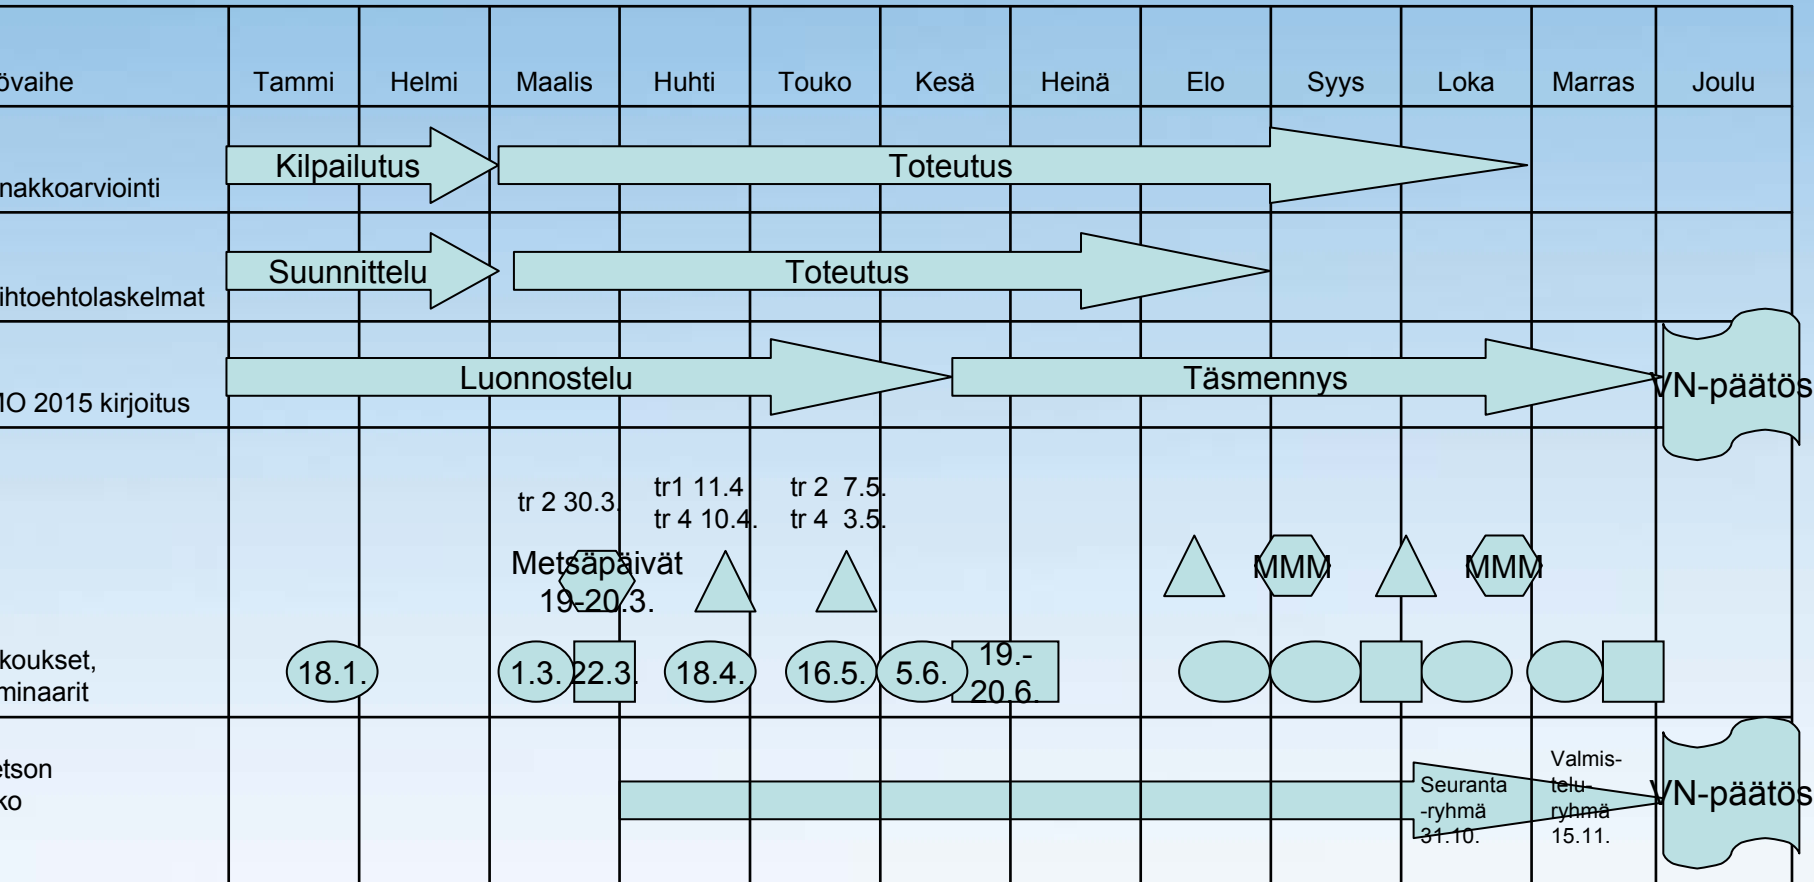

KMO 2015 työohjelma 2007

Metsäneuvosto

Sihteeristö

Työryhmät

Seminaari

Kansallinen metsäohjelma

Tilanne 22.3.2007