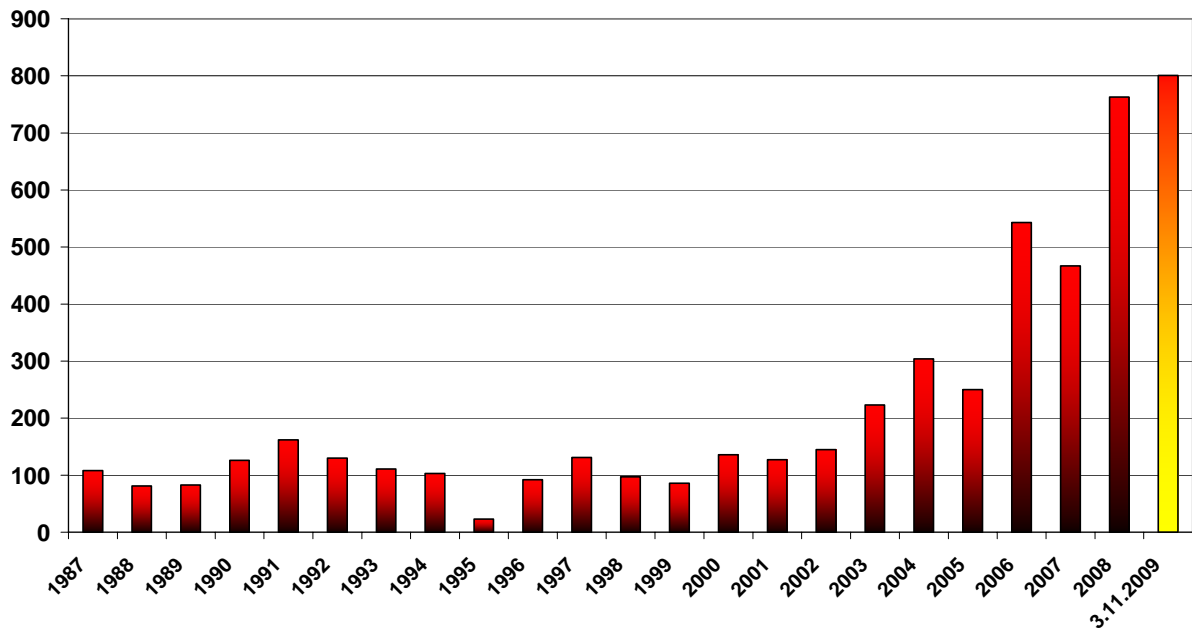

### Ilveksen tappamat porot kalenterivuoden mukaan

Lähde: IACS -tukisovellus

Lähde: RKTL