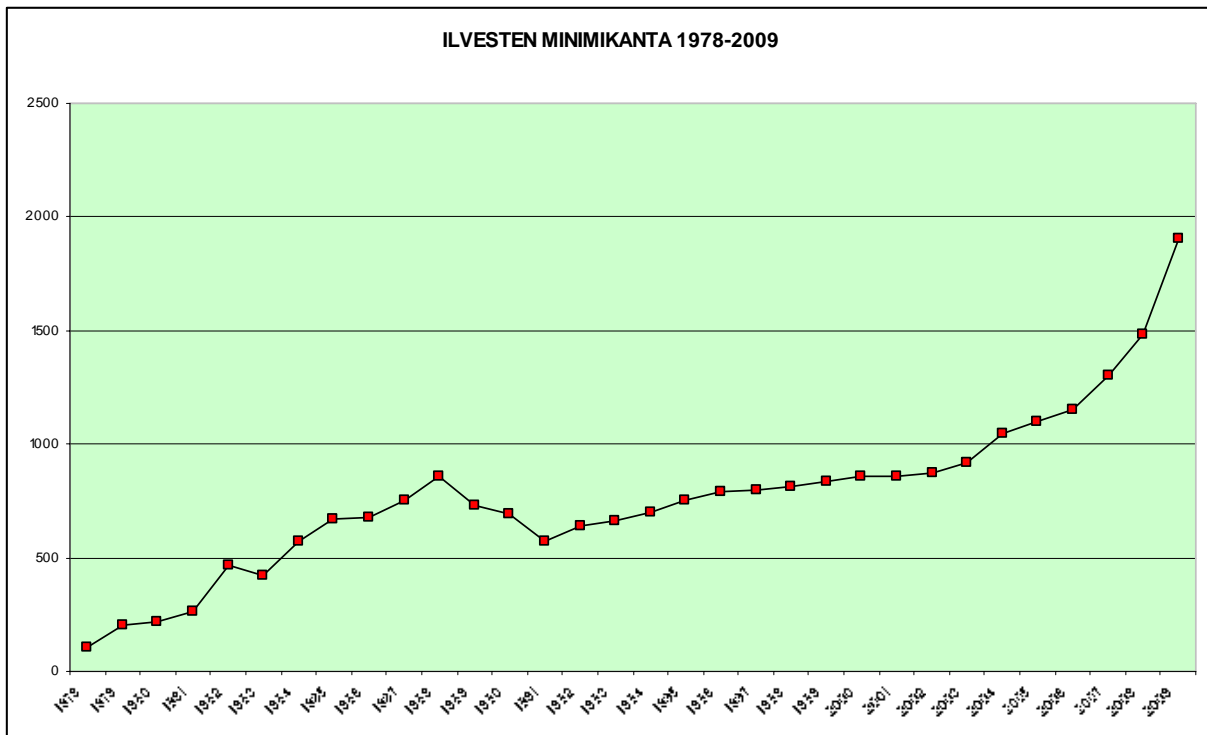

### Ilveksen tappamat porot kalenterivuoden mukaan

Lähde: IACS -tukisovellus

Lähde: RKTL