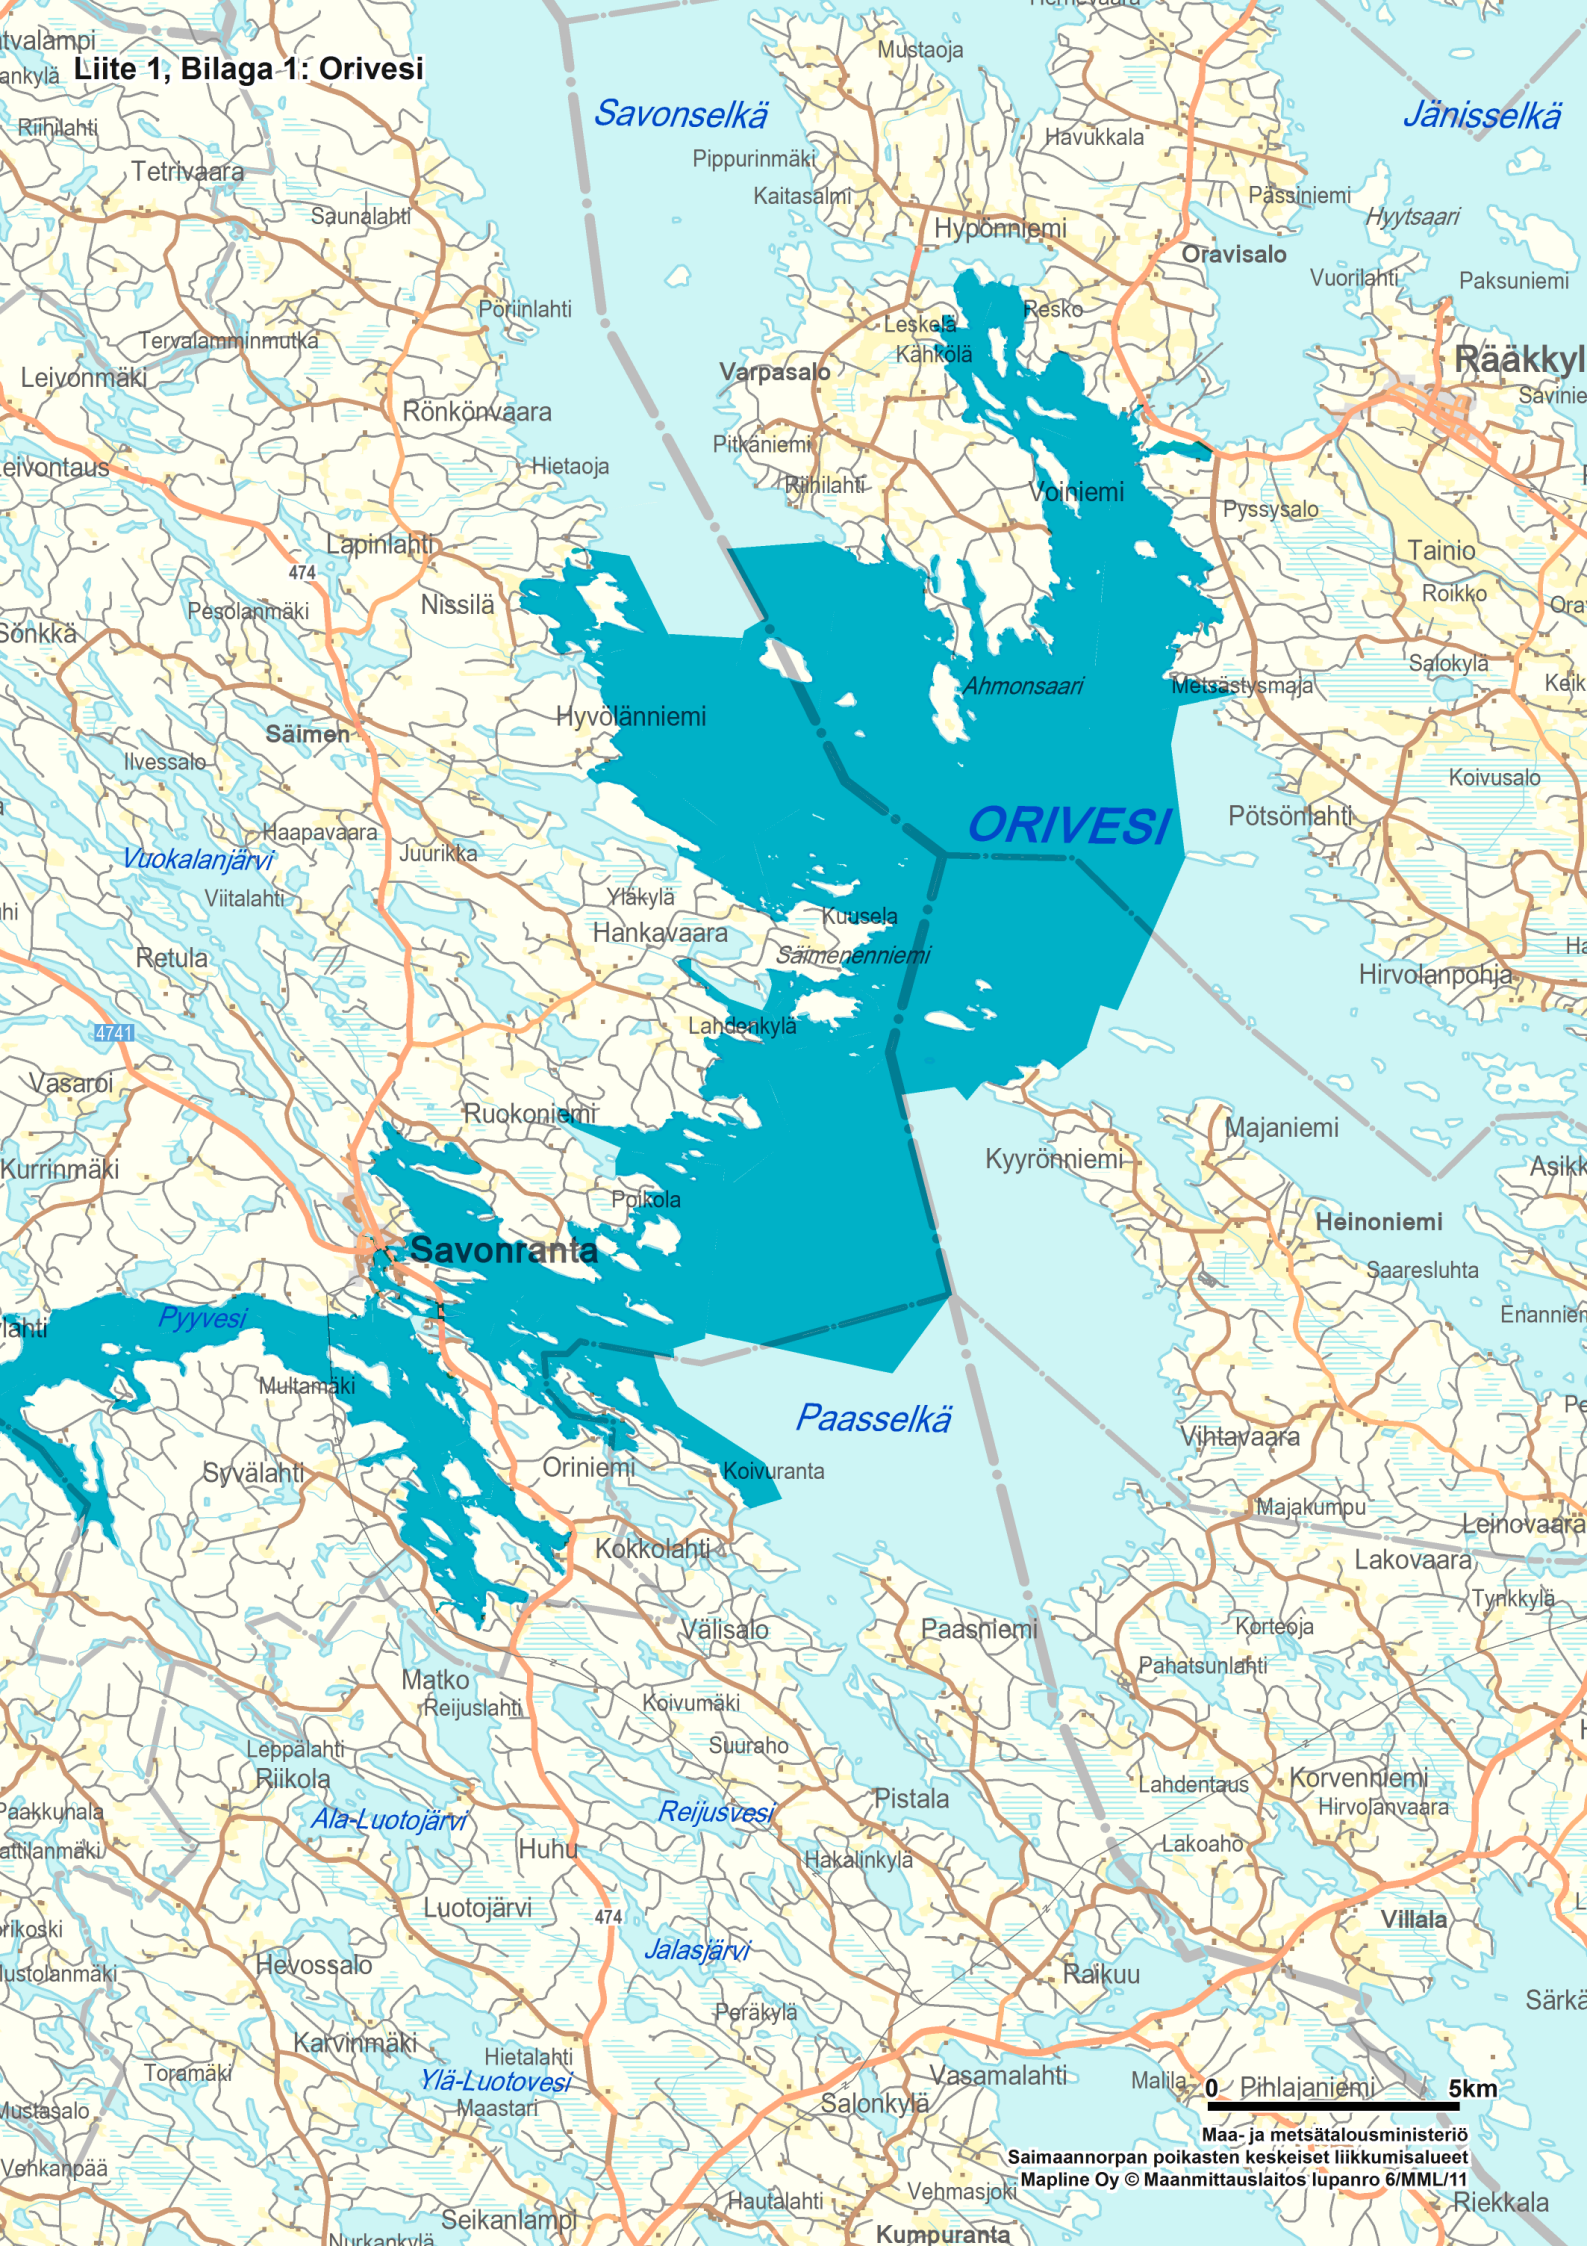

**Liite 1, Bilaga 1: Orivesi**

**ORIVESI**

**Savonranta**

0 5km

Maa- ja metsätalousministeriö  
Saimaannonpoikasten keskeiset liikkumisalueet  
Mapline Oy © Maanmittauslaitos lupanro 6/MML/11