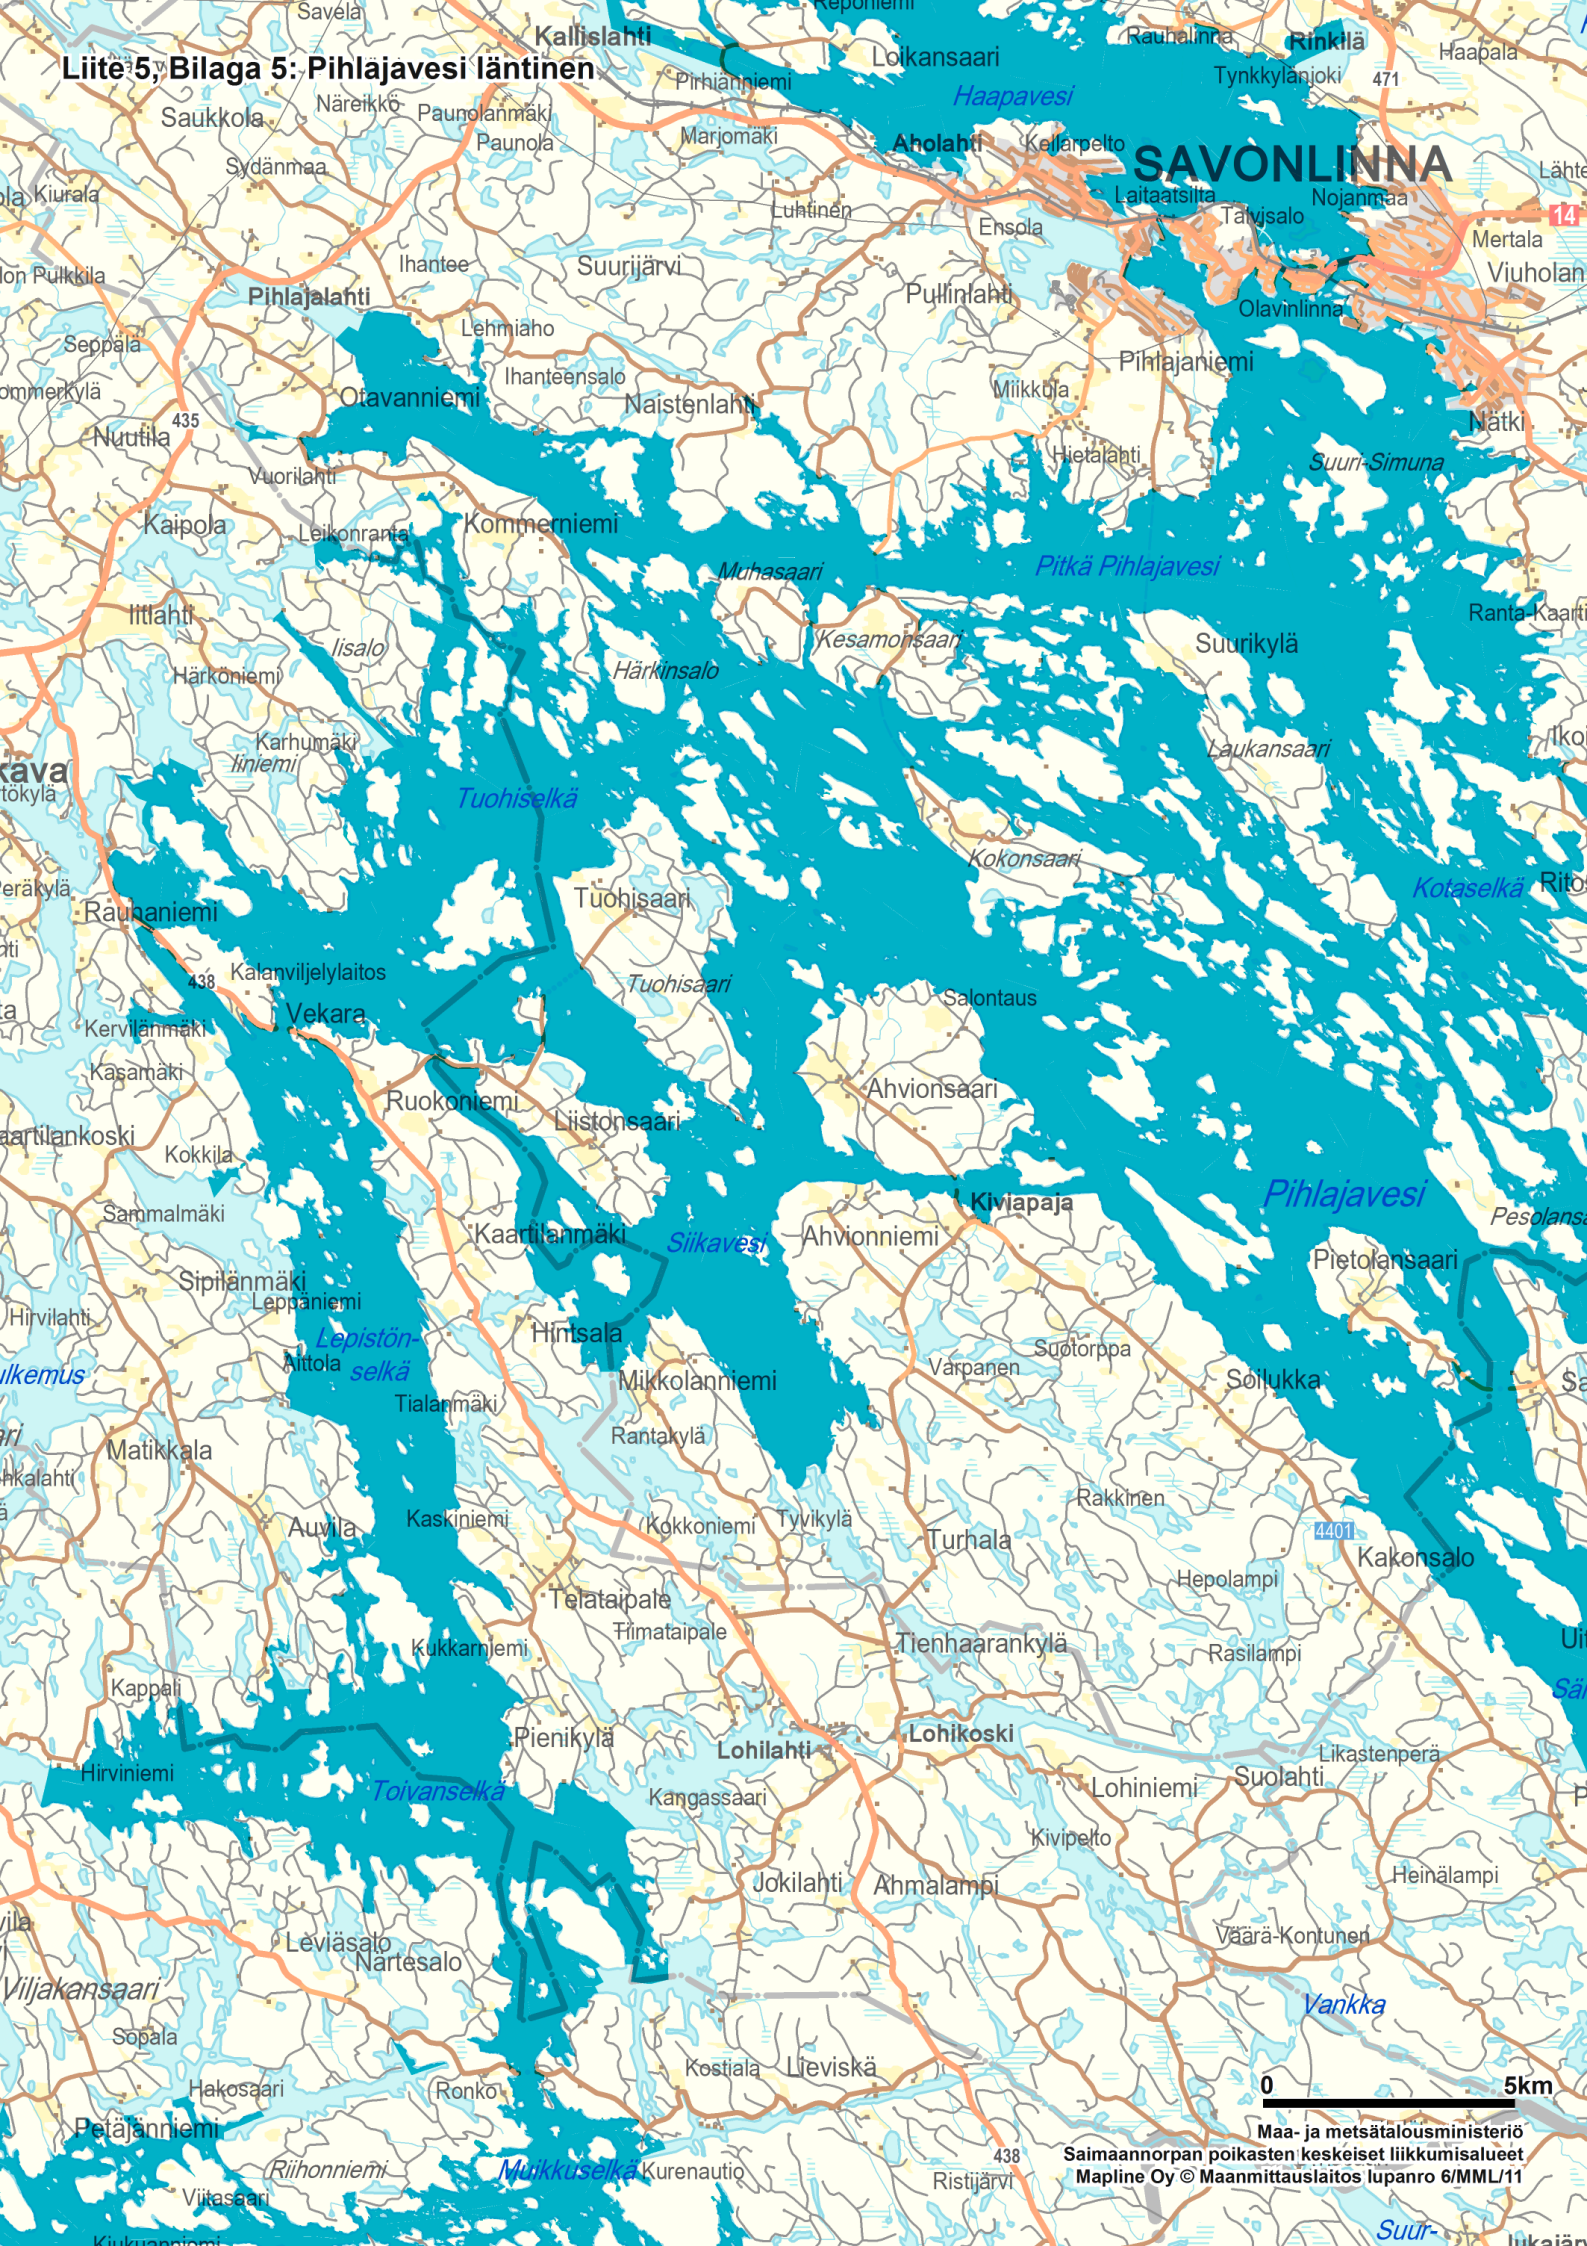

Liite 5, Bilaga 5: Pihlajavesi läntinen

SAVONLINNA

0 5km

Maa- ja metsätalousministeriö
Saimaannonpoikasten keskeiset liikumisalueet
Mapline Oy © Maanmittauslaitos lupanro 6/MMML/11