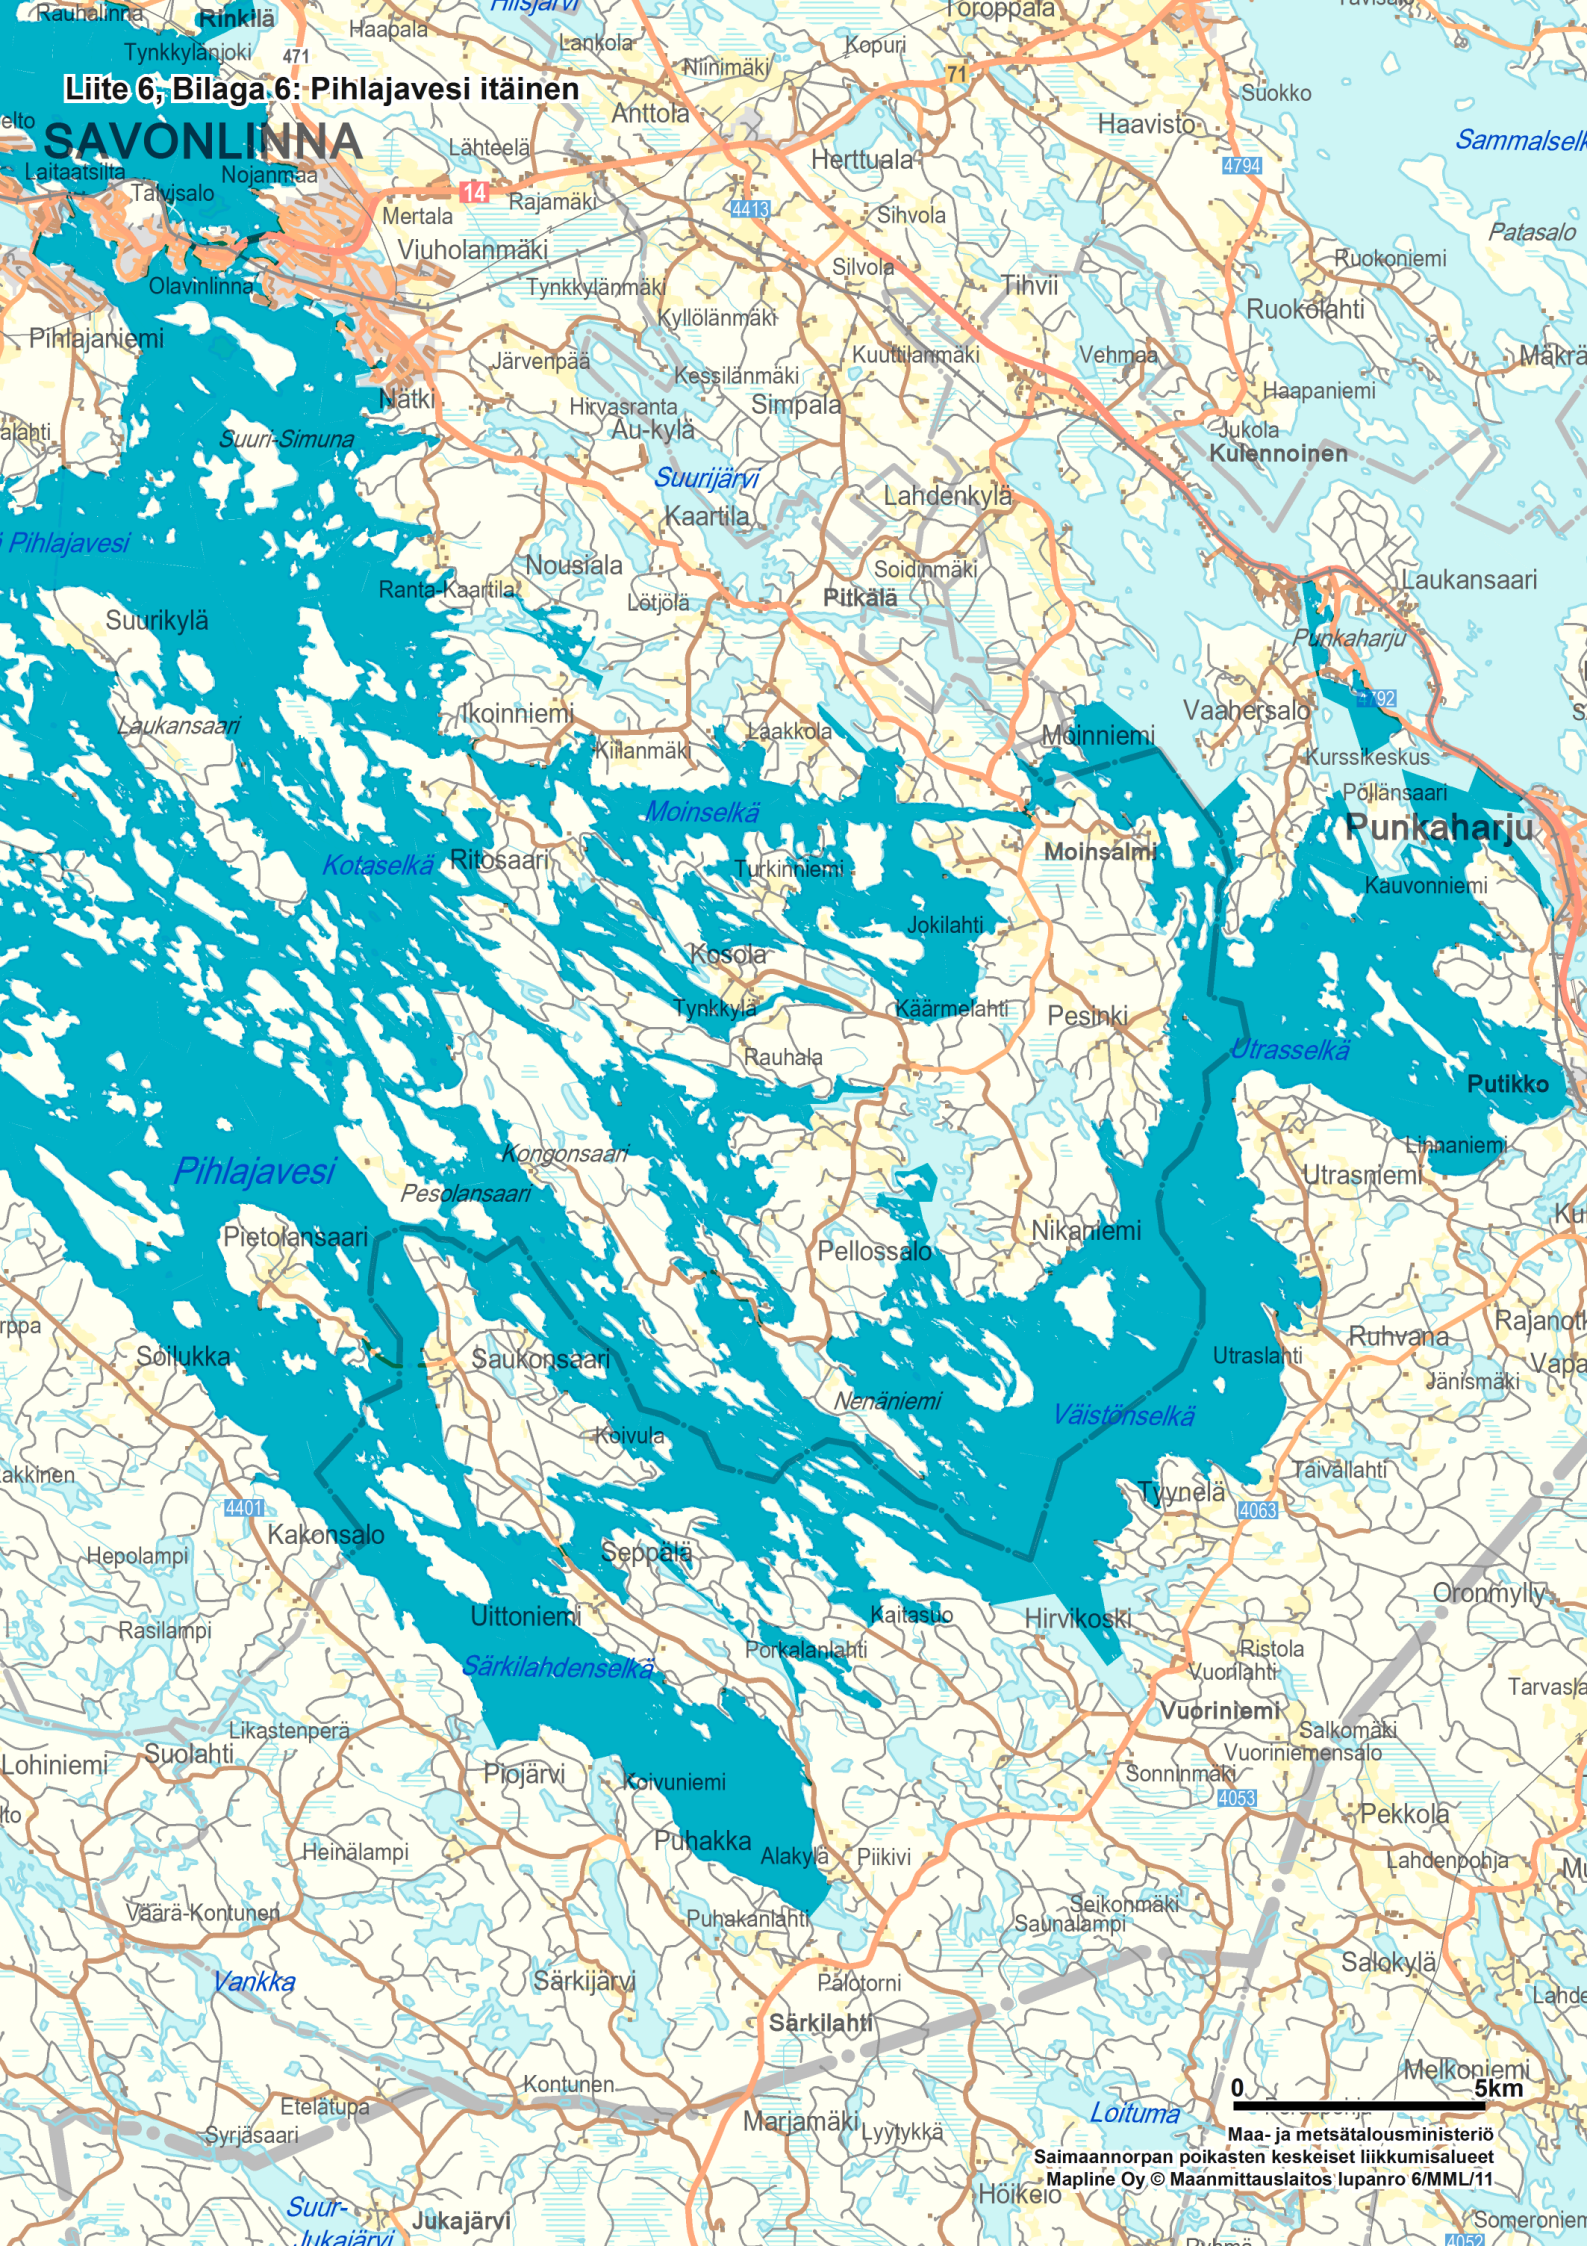

Liite 6, Bilaga 6: Pihlajavesi itäinen

SAVONLINNAN

0 5km

Maa- ja metsätalousministeriö
Saimaannorpan poikasten keskeiset liikkumisaalueet
Mapline Oy © Maanmittauslaitos lupanro 6/MML/11