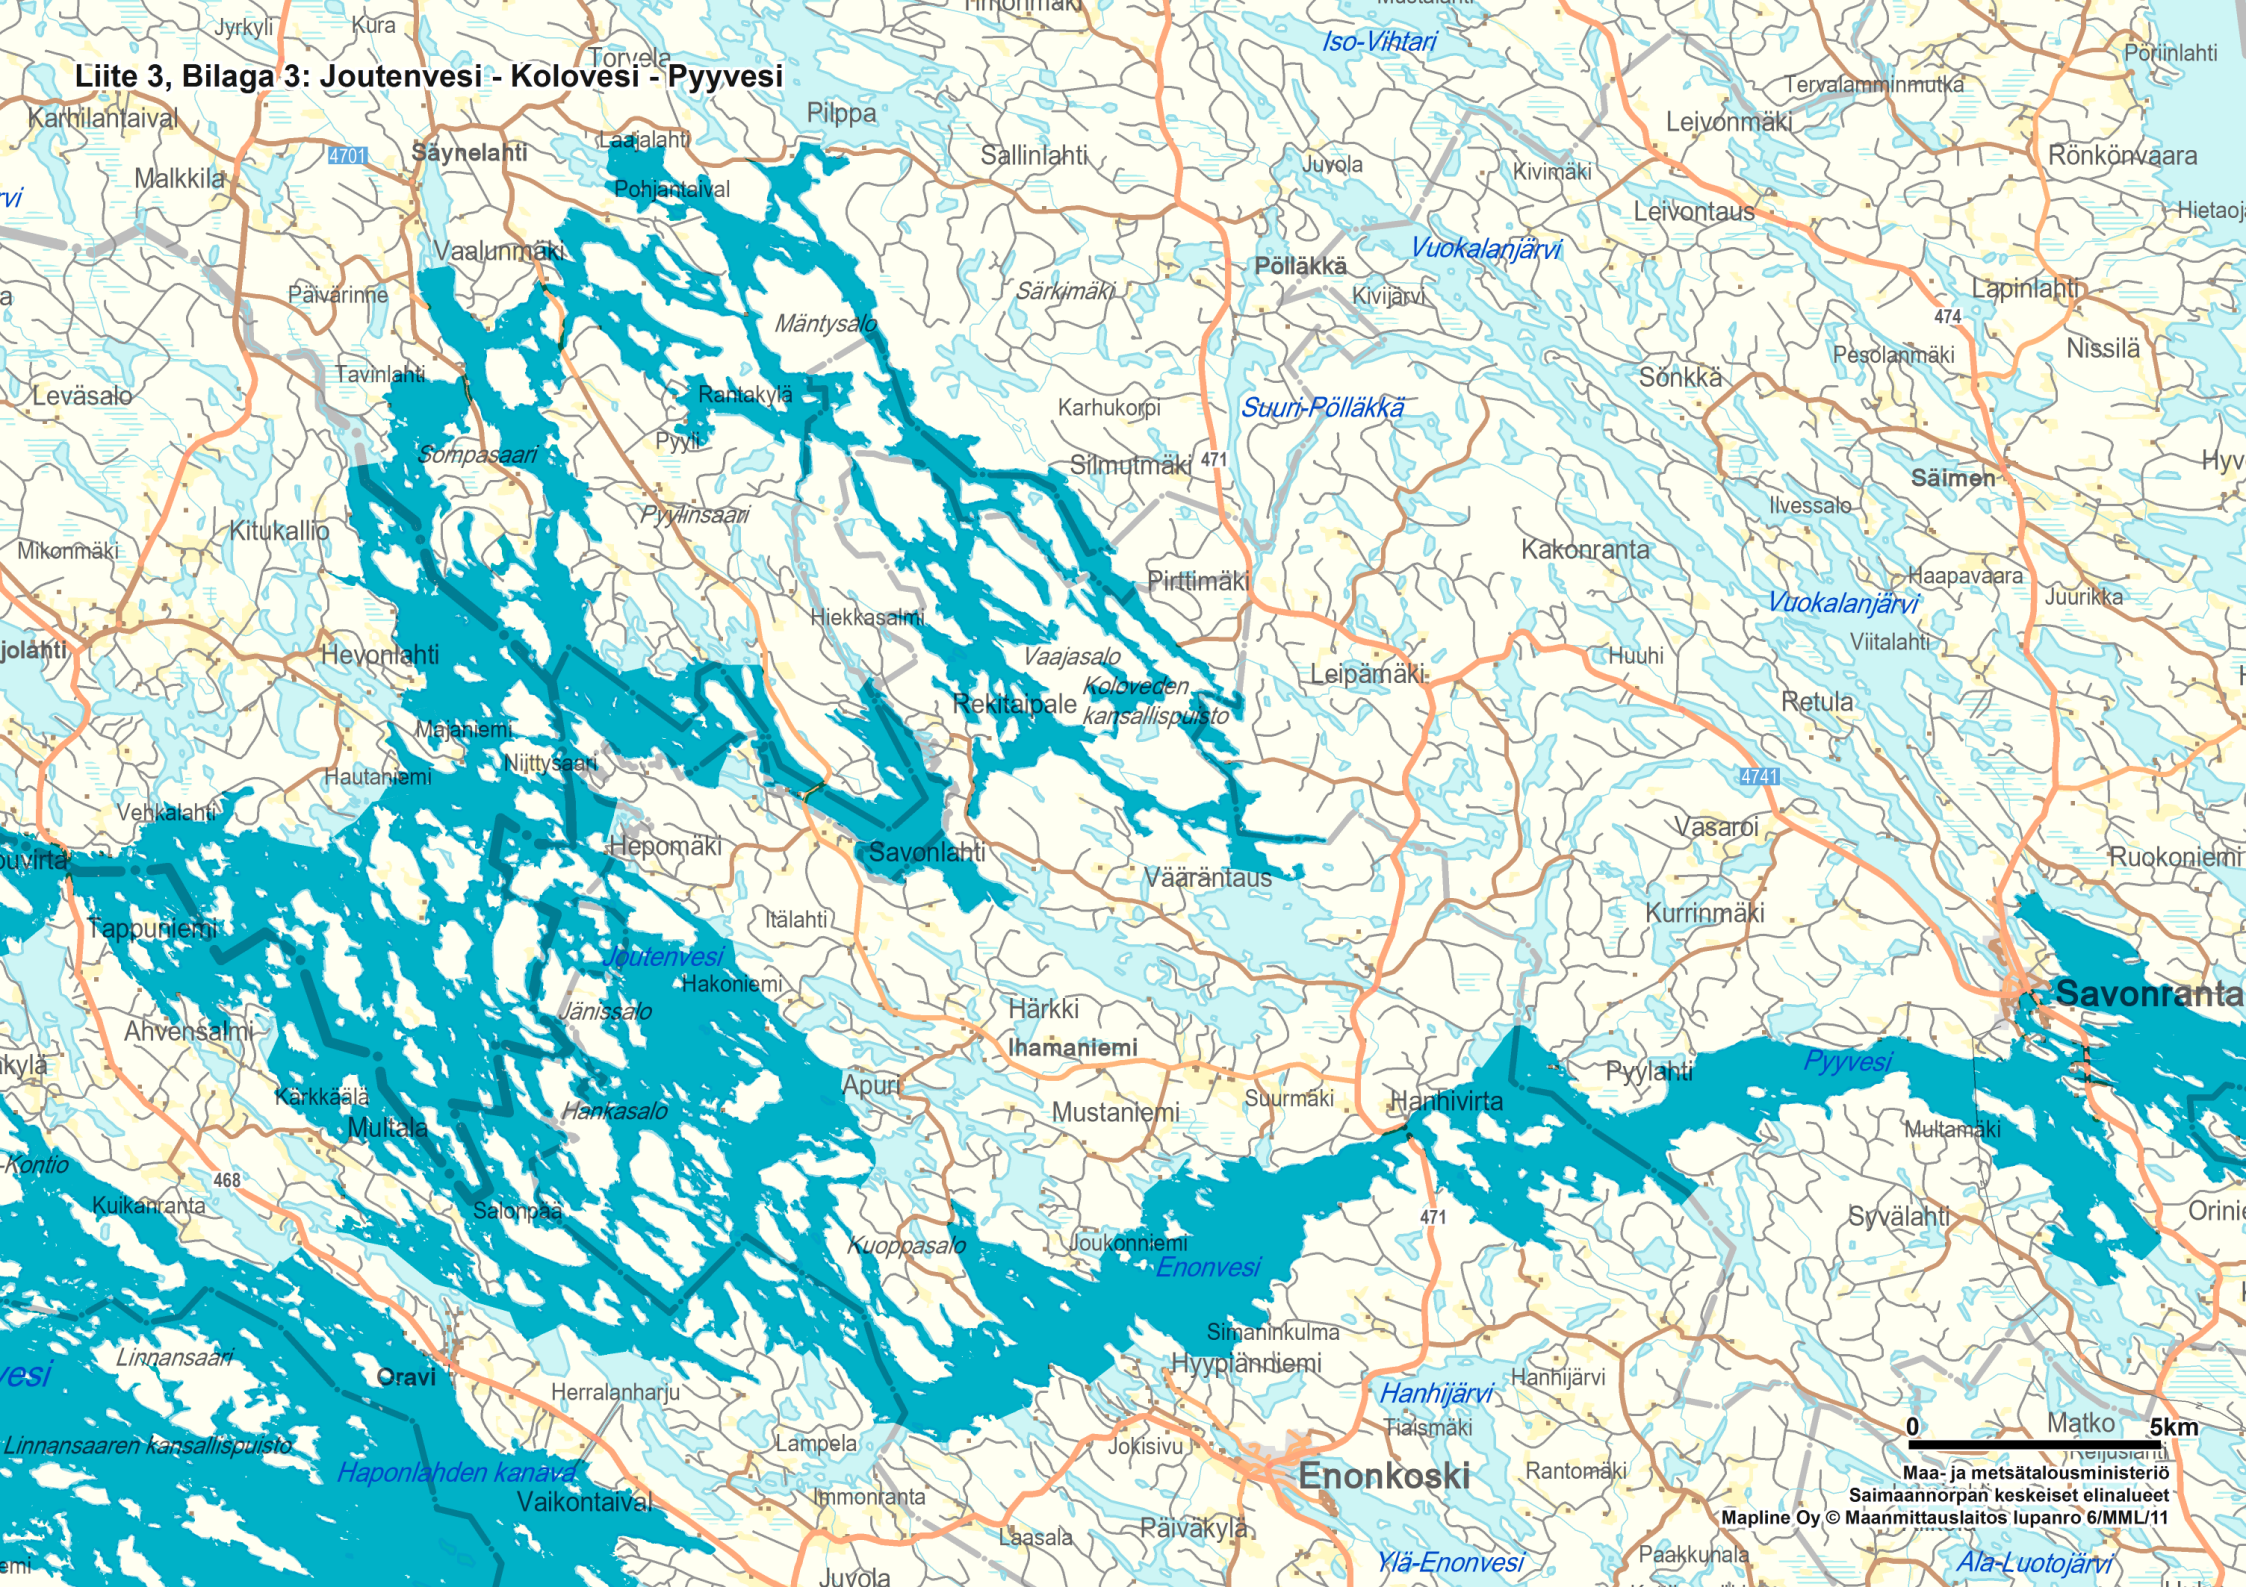

Liite 3, Bilaga 3: Joutenvesi - Kolovesi - Pyyvesi

0 Matko 5km
Maa- ja metsätalousministeriö
Saimaanorjan keskeiset elinalueet
Mapline Oy © Maanmittauslaitos lupanro 6/MML/11